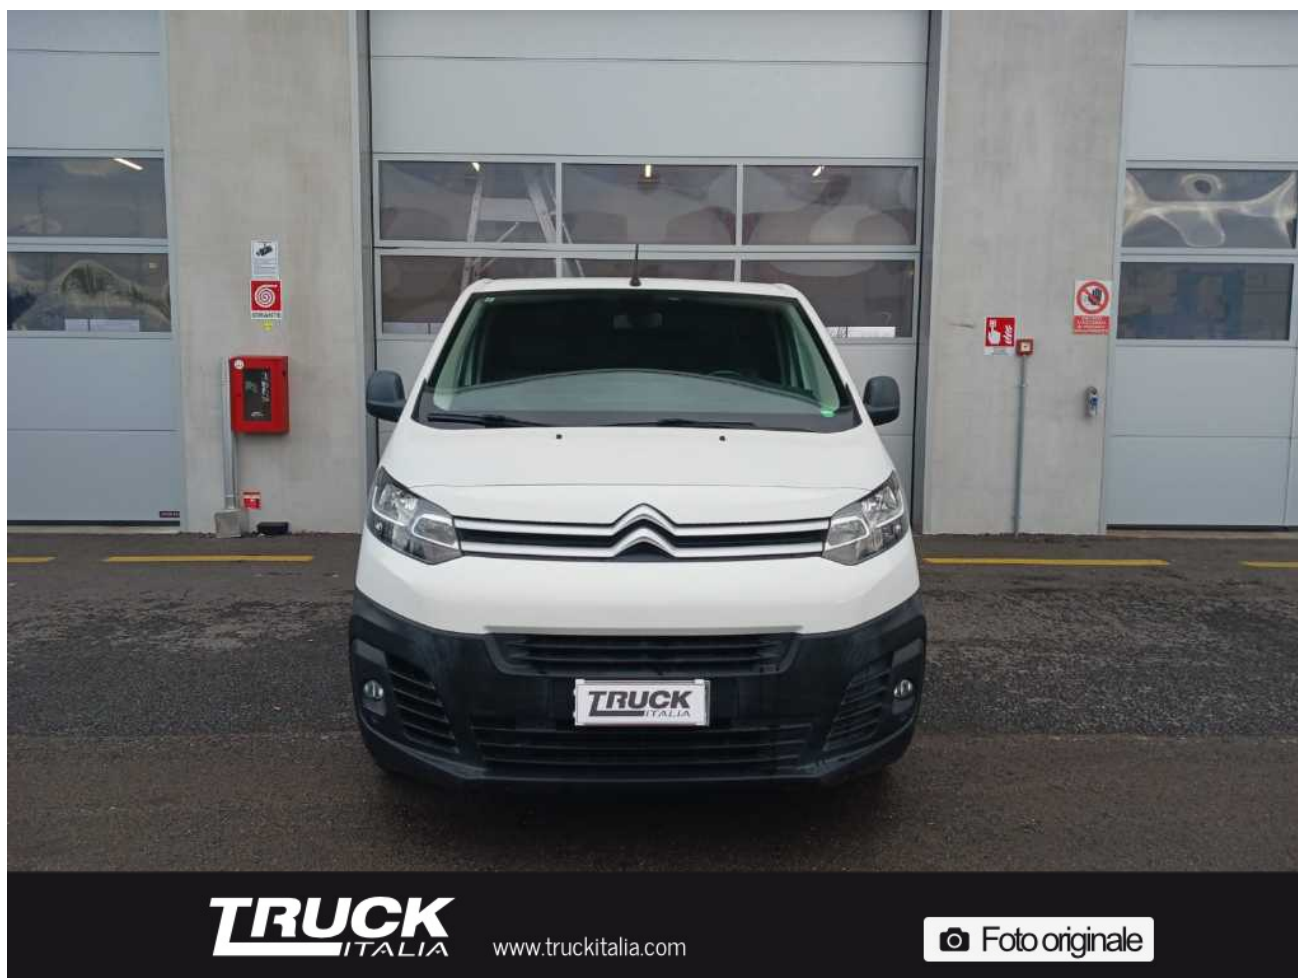

CITROEN

JUMPY III M 2.0 BLUEHDI CLUB S&S 150CV
E6 **USATO**

TRUCK
ITALIA

www.truckitalia.com

Foto originale

COD. VEICOLO: 91135

Prezzo Truck Italia **€ 12.900**

Prezzo Listino € 14.000

Risparmi € 1.100 -8%

Prezzo escluso IVA e passaggio di proprietà.

INFO E CARATTERISTICHE

CONDIZIONE	Usato
ANNO	01/2019
KM	163.000
CILINDRATA	1.997 cc
ALIMENTAZIONE	Diesel
COLORE	Bianco
POSTI	3
POTENZA	150 CV / 110 kW
CAVALLI FISCALI	20